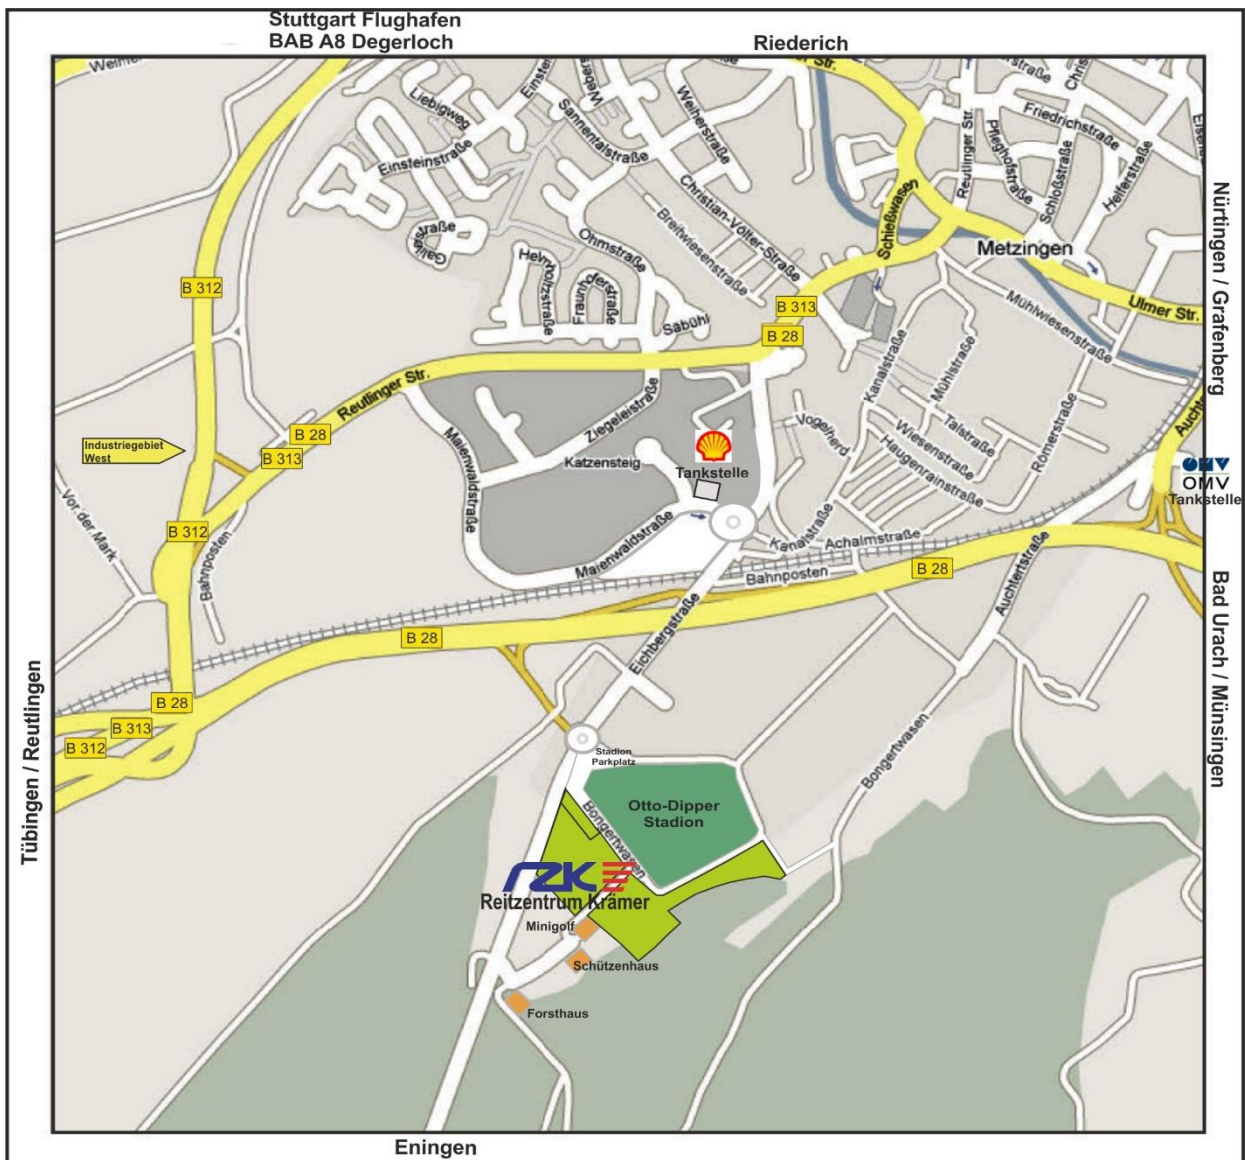

INFORMATION

Lieber Gast,

damit Sie uns auf dem schnellsten und bequemsten Weg erreichen, haben wir hier ein paar Tipps für Sie.

Wenn Sie uns mit Hilfe eines Navigationsgerätes finden wollen, geben Sie als Zieladresse „Eichbergstrasse“ ein.

Die Reitanlage befindet sich außerhalb von Metzingen in Richtung Eningen im Freizeitgelände Bongertwasen direkt neben dem Stadion und dem Minigolfplatz..

Unsere Rufnummern:

für Nachricht bei späterer Ankunft:

Festnetz: 07123 / 42903

Sabrina Krämer: 0160 / 90 35 31 78

Wir wünschen Ihnen eine gute und angenehme Fahrt. Bis bald!