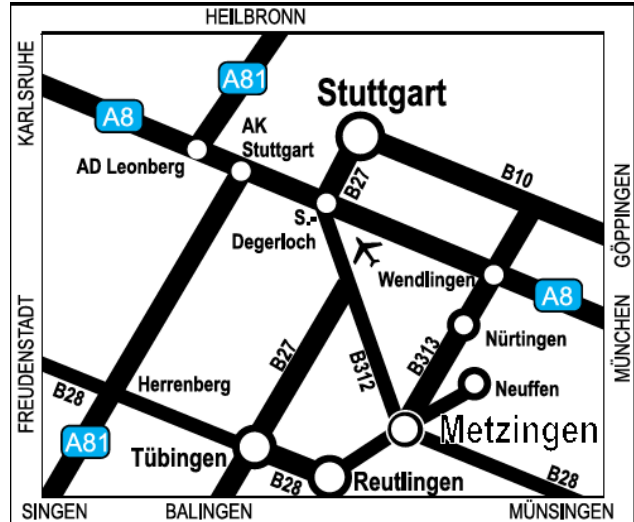

INFORMATION

Lieber Gast,

damit Sie uns auf dem schnellsten und bequemsten Weg erreichen, haben wir hier ein paar Tipps für Sie.

Wenn Sie uns mit Hilfe eines Navigationsgerätes finden wollen, geben Sie als Zieladresse „Eichbergstrasse“ ein.

Die Reitanlage befindet sich außerhalb von Metzingen in Richtung Eningen im Freizeitgelände Bongertwasen direkt neben dem Stadion und dem Minigolfplatz..

Unsere Rufnummern:

für Nachricht bei späterer Ankunft:

Festnetz: 07123 / 42903

Sabrina Krämer: 0160 / 90 35 31 78

Wir wünschen Ihnen eine gute und angenehme Fahrt. Bis bald!